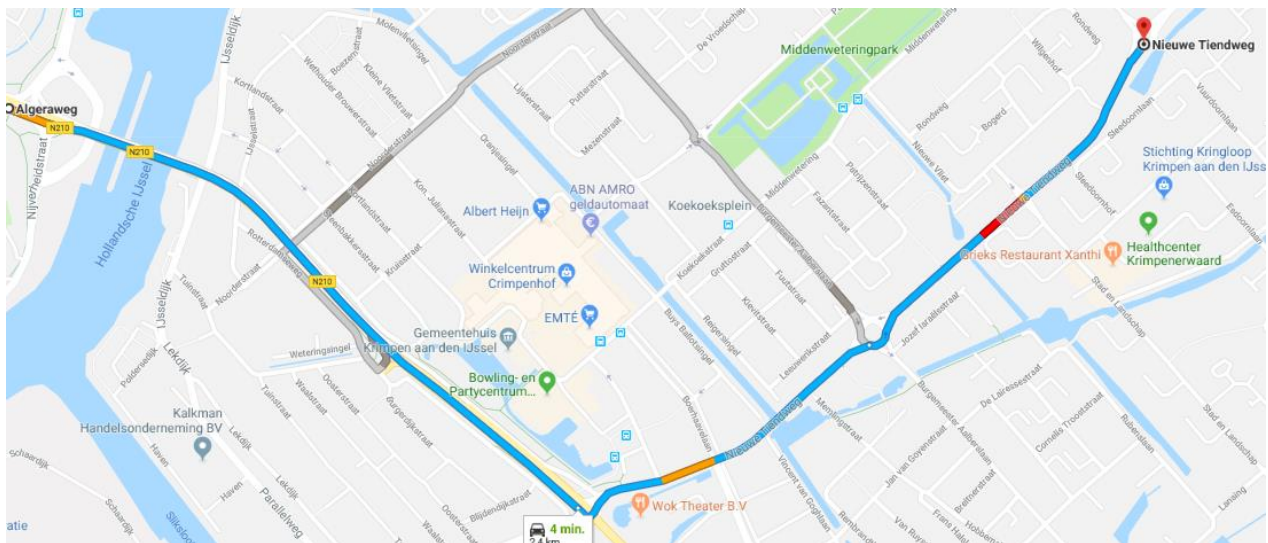

## Routebeschrijving Advance

Om u zo goed mogelijk te begeleiden hebben wij een routebeschrijving gemaakt. U kunt onderstaande gegevens invoeren in uw navigatiesysteem.

Adres: Kortlandgebouw  
Nieuwe Tiendweg 11a  
2922 EN Krimpen a/d IJssel

### Met de auto | Vanaf de Algerabrug

Vanaf de Algerabrug moet u doorrijden tot het kruispunt, dan links afslaan de Nieuwe Tiendweg op. Doorrijden tot de eerste rotonde, neem deze driekwart. Eerste rechtsaf, de Meerkoetstraat in. Dan weer rechtsaf het parkeerterrein op.

#### Vanaf de halte Krimpen a/d IJssel [10 minuten]:

Loop Albert Schweitzerlaan uit richting de Nieuwe Tiendweg. Sla linksaf de Nieuwe Tiendweg op, loop deze uit tot de eerste rotonde. Steek de rotonde over en loop richting de ingang van het gebouw.

#### Vanaf de halte Koekoekstraat [5 minuten]:

Loop richting het kruispunt. Sla rechtsaf de Burgermeester Aalberslaan in en ga dan voor de rotonde links de Meerkoetstraat in. Sla daarna rechtsaf richting het gebouw.